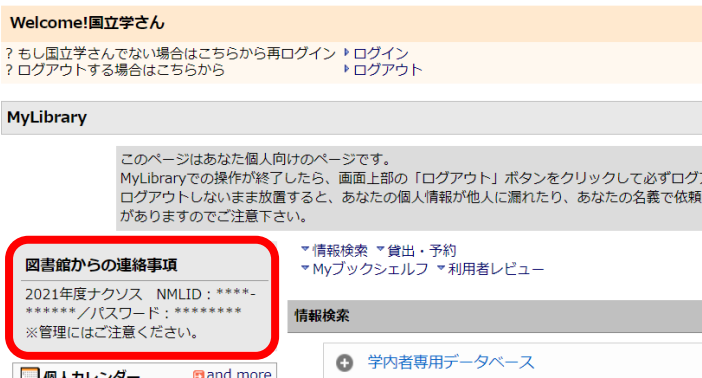

※ID とパスワードは他人に知られないよう、厳重に管理してください。

※国立音楽大学の学生・教職員で、表示されていない方は図書館にお申し込みください。

(1)

(2)

(3)

(4)

(5)

アカウントの有効期限

ID とパスワードの有効期限は年度末までです。
4 月以降、引き続き利用対象となる方は
この画面が新しい ID とパスワードに更新されます。

■ アプリで聴く（スマートフォン、タブレット）

(1) アプリダウンロード

App Store(iOS)、Google Play(Android)で「NML 日本語版」を検索、または右のQRコードからアプリをダウンロード
※英語版の「NML」は利用できません。

iOSはこちら